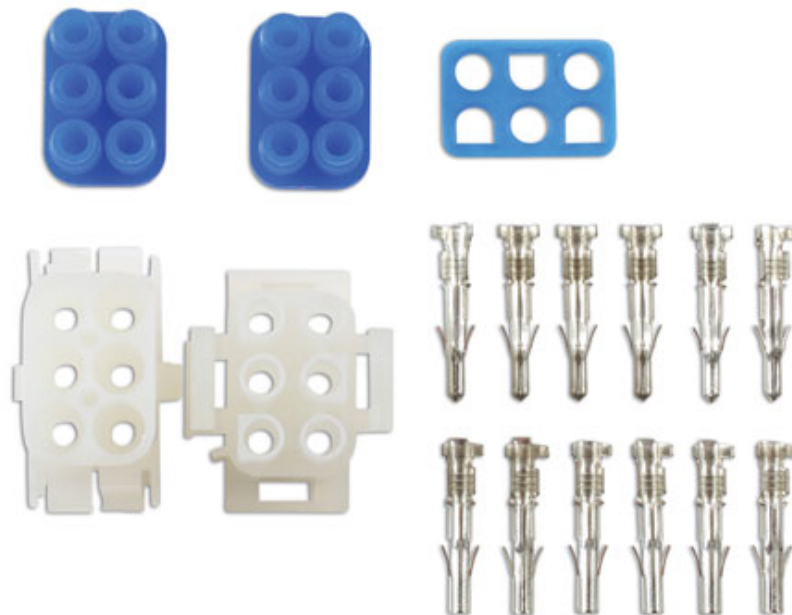

Connecteur électrique Mate-N-Lok à 6 pôles - 17 pcs

Additional Information

- Le kit contient le connecteur électrique Mate-N-Lok à 6 pôles - couleur naturelle
- Contenu: connecteur Mate-N-Lok mâle à 6 pôles (ref constructeur 1-480705-0), connecteur femelle à 6 pôles (ref constructeur 1-480704-0)
- Contenu: 6 cosses non isolées mâle(Ref 37518) - (Ref Constructeur 350552-1), 6 cosses non isolées femelle (Ref 37519) - (Ref Constructeur 350551-1),
- Contenu: 2 joints d'étanchéité du câble et 1 joint de liaison
- Fournis sous blister